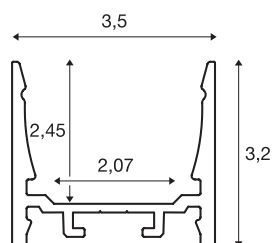

## Profilé apparent

**GRAZIA 20, LED, standard, lisse, 3m, aluminium**

Profilé apparent lisse GRAZIA 20 de 1, 2 et 3 m de long, sans recouvrement, pour le montage de bandes LED d'une largeur maximale de 20 mm. Le profilé est disponible en blanc, noir et aluminium anodisé.

## INFORMATIONS TECHNIQUES

<b>N° art.</b>	1000523
<b>Code IP</b>	IP 20
<b>Montage</b>	Apparent
<b>Infos de montage</b>	Plafond, Plafond avec accessoires, Profilé pour suspension, Mur, Mur avec accessoires
<b>Coloris</b>	alu
<b>Longueur</b>	300 cm
<b>Largeur</b>	3.5 cm
<b>Hauteur</b>	3.2 cm
<b>Poids net</b>	1.793 kg
<b>Poids brut</b>	2.525 kg
<b>BIG WHITE, page</b>	573

## Accessoires

1000537	CLIP DE MONTAGE pour profilé apparent GRAZIA 20 , clip de montage visible, 2 pièces
1000571	RACCORD LONGITUDINAL , pour GRAZIA 20, 2 pièces
1000555	PLAQUE DE RECOUVREMENT , pour GRAZIA 20, plastique, version haute, 3m, satiné
1000536	CLIP DE MONTAGE pour profilé apparent GRAZIA 20 , clip de montage invisible, 2 pièces
1000552	PLAQUE DE RECOUVREMENT , pour GRAZIA 20, plastique, version haute, 3m, laiteux
1000540	PLAQUE DE RECOUVREMENT , pour GRAZIA 20, plastique, version plate, 3m, satiné
1000546	PLAQUE DE RECOUVREMENT , pour GRAZIA 20, plastique, version plate, 3m, givré
1000565	EMBOUTS , pour profilé apparent standard GRAZIA 20, 2 pièces, version plate, aluminium
1000549	PLAQUE DE RECOUVREMENT , pour GRAZIA 20, plastique, version plate, 3m, laiteux
1000568	EMBOUTS , pour profilé apparent standard GRAZIA 20, 2 pièces, version haute, aluminium
1000535	SUSPENSION À TIGE pour profilé apparent GRAZIA 20 , 2m LED, 2 pièces