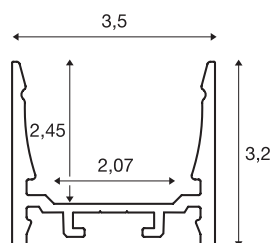

GRAZIA 20

profil en saillie, standard lisse, 3 m, alu

Profil en saillie lisse GRAZIA 20, longueur 1, 2 et 3 m, sans cache pour montage de bandeaux LED jusqu'à 20 mm de large. Le profil est disponible en blanc, noir et aluminium anodisé.

INFORMATIONS TECHNIQUES

Réf.	1000523
Code IP	IP 20
Montage	En saillie
Détails de montage	Plafond, Plafond avec accessoires, Profilé pour suspension, Applique, Applique avec accessoires
Coloris	alu
Longueur	300 cm
Largeur	3.5 cm
Hauteur	3.2 cm
Poids net	1.793 kg
Poids brut	2.525 kg
Page du BIG WHITE	573

Accessoires

1000537	GRAZIA 20 , clips de montage, apparent, inox, 2 pièces
1000571	GRAZIA 20 , connecteur longitudinal, alu, 2 pièces
1000555	GRAZIA 20 , diffuseur haut, 3 m, plastique PMMA, satiné
1000536	GRAZIA 20 , clips de montage, invisible, inox, 2 pièces
1000552	GRAZIA 20 , diffuseur haut, 3 m, plastique PC, opale
1000540	GRAZIA 20 , diffuseur plat, 3 m, plastique PC, satiné
1000546	GRAZIA 20 , diffuseur plat, 3 m, plastique PMMA, satiné
1000565	GRAZIA 20 , embouts, pour profil en saillie standard, avec diffuseur plat, alu, 2 pièces
1000549	GRAZIA 20 , diffuseur plat, 3 m, plastique PMMA, opale
1000568	GRAZIA 20 , embouts, pour profil en saillie standard, avec diffuseur haut, alu, 2 pièces
1000535	GRAZIA 20 , suspension rigide, pour profil en saillie, 2 m, inox, 2 pièces