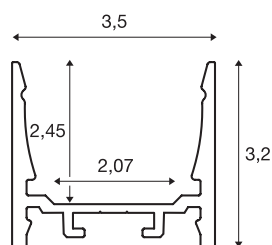

## GRAZIA 20

profilo a parete/plafone, LED, standard, liscio, 3m, alluminio

Profilo liscio GRAZIA 20 in lunghezze da 1, 2 e 3 metri esclusa copertura per il montaggio di LED strip con larghezza fino a 20 mm. Il profilo è disponibile in bianco, nero e alluminio anodizzato.

## DATI TECNICI

Articolo	1000523
Codice IP	IP 20
Montaggio	Superficie
Dettagli di montaggio	Soffitto, Soffitto con accessori, Profilo per sospensione, Parete, Parete con accessori
Colore	alluminio
Lunghezza	300 cm
Larghezza	3.5 cm
Altezza	3.2 cm
Peso netto	1.793 kg
Peso lordo	2.525 kg
BIG WHITE pagina	573