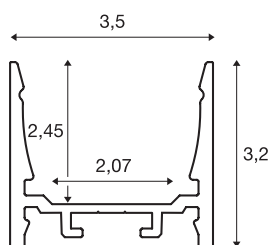

## GRAZIA 20

utenpåliggende profil, LED, standard, glatt, 3 m, aluminium

Glatt GRAZIA 20 utenpåliggende profil, finnes i 1-, 2- og 3 m lengde (ekskl. deksel) for montering av FLEXSTRIP LED-strips med en bredde på opptil 20 mm. Profilen finnes i hvit, sort og eloksert aluminium.

## TEKNISKE DATA

Art.nr.	1000523
EL nummer	3243583
IP-kode	IP 20
Montering	Utenpåliggende montering
Montering detaljer	Tak, Tak med tilbehør, Pendelprofil, Vegg, Vegg med tilbehør
Farge	aluminium
Lengde	300 cm
Bredde	3.5 cm
Høyde	3.2 cm
Nettvekt	1.793 kg
Bruttovekt	2.525 kg
BIG WHITE side	573