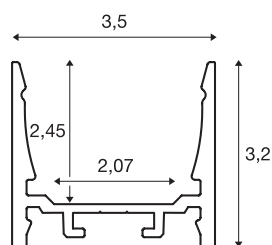

GRAZIA 20

profil natynkowy, LED, standardowy, gładki, 3m, aluminium

Gładki profil natynkowy GRAZIA 20 dostępny w długościach 1, 2 i 3 m, bez osłony do montażu taśm LED o szerokości do 20 mm. Profil jest dostępny w kolorze białym, czarnym i z anodowanego aluminium.

DANE TECHNICZNE

Nr artykułu	1000523
Kod IP	IP 20
Montaż	Wersja natynkowa
Szczegóły dotyczące montażu	Wersja sufitowa, Wersja sufitowa z akcesoriami, Profil do lamp wiszących, Wersja ścienna, Wersja ścienna z akcesoriami
Kolor	aluminium
Długość	300 cm
Szerokość	3.5 cm
Wysokość	3.2 cm
Waga netto	1.793 kg
Waga brutto	2.525 kg
Strona BIG WHITE	573