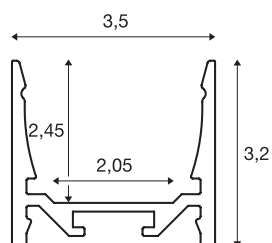

## GRAZIA 20

perfil de instalação à superfície, LED, standard, liso, 3m, alumínio

Perfil de instalação à superfície GRAZIA 20 liso, em comprimentos de 1, 2 e 3 m, não incluindo a cobertura, destinado à montagem de tiras LED de até 20 mm de largura. O perfil está disponível em branco, preto e alumínio anodizado.

## DADOS TÉCNICOS

Ref. n.º	1000523
IP Code	IP 20
Montagem	Montagem à superfície
Pormenores da montagem	Teto, Teto com acessórios, Perfil pendente, Parede, Parede com acessórios
Cor	Alumínio
Comprimento	300 cm
Largura	3.5 cm
Altura	3.2 cm
Peso líquido	1.793 kg
Peso bruto	2.525 kg
Página BIG WHITE	741

## Acessórios

1000535	SUPENSÃO PENDENTE , para perfil de instalação à superfície GRAZIA 20, 2m LED, 2 peças
1000536	GRAMPO DE MONTAGEM , para perfil de instalação à superfície GRAZIA 20, LED, grampo de montagem invisível, 2 peças
1000537	GRAMPO DE MONTAGEM , para perfil de instalação à superfície GRAZIA 20, LED, grampo de montagem visível, 2 peças
1000540	COBERTURA , para GRAZIA 20, plástico, versão plana, 3m, acetinado
1000546	COBERTURA , para GRAZIA 20, plástico, versão plana, 3m, fosco
1000549	COBERTURA , para GRAZIA 20, plástico, versão plana, 3m, leitoso
1000552	COBERTURA , para GRAZIA 20, plástico, versão elevada, 3m, leitoso
1000555	COBERTURA , para GRAZIA 20, plástico, versão elevada, 3m, acetinado
1000565	TAMPÕES DE EXTREMIDADE , para perfil de instalação à superfície GRAZIA 20 standard, 2 peças, versão plana, alumínio
1000568	TAMPÕES DE EXTREMIDADE , para perfil de instalação à superfície GRAZIA 20 standard, 2 peças, versão elevada, alumínio
1000571	PEÇA DE UNIÃO LONGITUDINAL , para GRAZIA 20, 2 peças