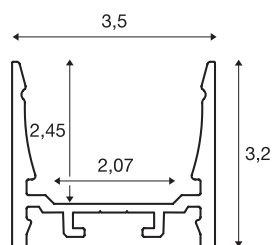

GRAZIA 20

монтажный профиль для светодиодов,
стандартный, гладкий, 3 м, алюминиевый

Гладкий монтажный профиль GRAZIA 20 различных размеров (1, 2 и 3 м), эксклюзивная крышка для установки светодиодных лент шириной до 20 мм. Профиль доступен в нескольких вариантах (белый, черный и анодированный алюминий).

Технические характеристики

Тов. №	1000523
IP Code	IP 20
Сборка	Накладной
Детали сборки	Потолок, Потолок и аксессуары, Профиль для подвесных светильников, Стена, Стена и аксессуары
Цвет	Алюминий
Длина	300 cm
Ширина	3.5 cm
Высота	3.2 cm
Вес нетто	1.793 kg
вес брутто	2.525 kg
BIG WHITE Seite	573