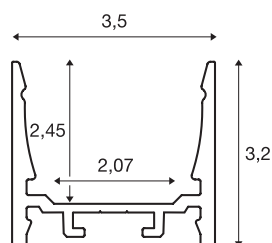

GRAZIA 20

nadgradni profil, LED, standardni, gladki, 3m, aluminij

Gladek nadgradni profil GRAZIA 20, dolžine 1, 2 ali 3 m, brez pokrova, za montažo LED trakov s širino do 20 mm. Profil je na voljo v beli in črni barvi in z videzom eloksirane-ga aluminija.

TEHNIČNI PODATKI

Št. art.	1000523
IP koda	IP 20
Montaža	Nadgradnja
Podrobnosti montaže	Strop, Strop z dodatki, Viseči profil, Stena, Stena z dodatki
Barva	aluminij
Dolžina	300 cm
Širina	3.5 cm
Višina	3.2 cm
Neto teža	1.793 kg
Bruto teža	2.525 kg
BIG WHITE Stran	573