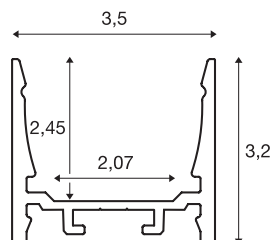

## GRAZIA 20

LED nástavbový profil, standardní, hladký, 3m, bílá

Hladký nástavbový profil GRAZIA 20 o délce 1, 2 a 3 m kromě krytu k montáži pásků LED do šířky 20 mm. Profil je k dostání v bílé, černé a jako eloxovaný Al.

## TECHNICKÁ DATA

Č. výrobku	1000524
Kód IP	IP 20
Montáž	Nástavba
Podrobnosti montáže	Strop, Strop s příslušenstvím, Profil závěsu, Stěna, Stěna s příslušenstvím
Barva	bílá
Délka	300 cm
Šířka	3.5 cm
Výška	3.2 cm
Hmotnost netto	1.849 kg
Celková hmotnost	2.536 kg
BIG WHITE strana	573