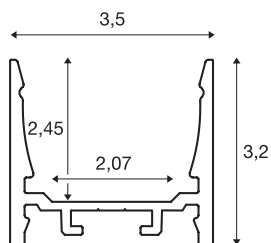

GRAZIA 20

Aufbauprofil, LED, standard, glatt, 3m, weiß

Glattes GRAZIA 20 Aufbauprofil in 1-, 2- und 3 m Länge exklusive Abdeckung zur Montage von LED Strips bis 20 mm Breite. Das Profil ist in weiß, schwarz und aluminium eloxiert erhältlich.

TECHNISCHE DATEN

Art. Nr.	1000524
IP Code	IP 20
Montage	Aufbau
Montagedetails	Decke, Decke mit Zubehör, Pendelprofil, - Wand, Wand mit Zubehör
Farbe	weiß
Länge	300 cm
Breite	3.5 cm
Höhe	3.2 cm
Nettogewicht	1.849 kg
Bruttogewicht	2.536 kg
BIG WHITE Seite	573

Zubehör

1000537	MONTAGECLIP , für GRAZIA 20 Aufbauprofil, LED, Montageclip sichtbar, 2 Stück
1000571	LÄNGSVERBINDER , für GRAZIA 20, 2 Stück
1000555	ABDECKUNG , für GRAZIA 20, Kunststoff, hohe Ausführung, 3m, satiniert
1000536	MONTAGECLIP , für GRAZIA 20 Aufbauprofil, LED, Montageclip unsichtbar, 2 Stück
1000552	ABDECKUNG , für GRAZIA 20, Kunststoff, hohe Ausführung, 3m, milchig
1000540	ABDECKUNG , für GRAZIA 20, Kunststoff, flache Ausführung, 3m, satiniert
1000566	ENDKAPPEN , für GRAZIA 20 Aufbauprofil standard, 2 Stück, flache Ausführung, weiß
1000546	ABDECKUNG , für GRAZIA 20, Kunststoff, flache Ausführung, 3m, gefrostet
1000569	ENDKAPPEN , für GRAZIA 20 Aufbauprofil standard, 2 Stück, hohe Ausführung, weiß
1000549	ABDECKUNG , für GRAZIA 20, Kunststoff, flache Ausführung, 3m, milchig
1000535	PENDELABHÄNGUNG , für GRAZIA 20 Aufbauprofil, 2m LED, 2 Stück