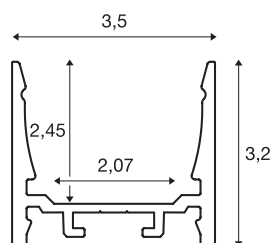

## Profilé apparent

### GRAZIA 20, LED, standard, lisse, 3m, blanc

Profilé apparent lisse GRAZIA 20 de 1, 2 et 3 m de long, sans recouvrement, pour le montage de bandes LED d'une largeur maximale de 20 mm. Le profilé est disponible en blanc, noir et aluminium anodisé.

## INFORMATIONS TECHNIQUES

N° art.	1000524
Code IP	IP 20
Montage	Apparent
Infos de montage	Plafond, Plafond avec accessoires, Profilé pour suspension, Mur, Mur avec accessoires
Coloris	blanc
Longueur	300 cm
Largeur	3.5 cm
Hauteur	3.2 cm
Poids net	1.849 kg
Poids brut	2.536 kg
BIG WHITE, page	573