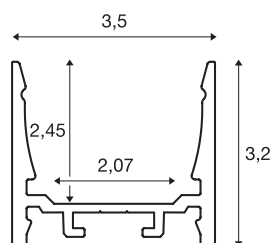

GRAZIA 20

profil en saillie, standard lisse, 3 m, blanc

Profil en saillie lisse GRAZIA 20, longueur 1, 2 et 3 m, sans cache pour montage de bandeaux LED jusqu'à 20 mm de large. Le profil est disponible en blanc, noir et aluminium anodisé.

INFORMATIONS TECHNIQUES

Réf.	1000524
Code IP	IP 20
Montage	En saillie
Détails de montage	Plafond, Plafond avec accessoires, Profilé pour suspension, Applique, Applique avec accessoires
Coloris	blanc
Longueur	300 cm
Largeur	3.5 cm
Hauteur	3.2 cm
Poids net	1.849 kg
Poids brut	2.536 kg
Page du BIG WHITE	573

Accessoires

1000537	GRAZIA 20 , clips de montage, apparent, inox, 2 pièces
1000571	GRAZIA 20 , connecteur longitudinal, alu, 2 pièces
1000555	GRAZIA 20 , diffuseur haut, 3 m, plastique PMMA, satiné
1000536	GRAZIA 20 , clips de montage, invisible, inox, 2 pièces
1000552	GRAZIA 20 , diffuseur haut, 3 m, plastique PC, opale
1000540	GRAZIA 20 , diffuseur plat, 3 m, plastique PC, satiné
1000566	GRAZIA 20 , embouts, pour profil en saillie standard, avec diffuseur plat, blanc, 2 pièces
1000546	GRAZIA 20 , diffuseur plat, 3 m, plastique PMMA, satiné
1000569	GRAZIA 20 , embouts, pour profil en saillie standard, avec diffuseur haut, blanc, 2 pièces
1000549	GRAZIA 20 , diffuseur plat, 3 m, plastique PMMA, opale
1000535	GRAZIA 20 , suspension rigide, pour profil en saillie, 2 m, inox, 2 pièces