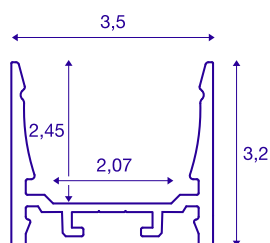

GRAZIA 20

profilo a parete/plafone, LED, standard, liscio, 3m, bianco

Profilo liscio GRAZIA 20 in lunghezze da 1, 2 e 3 metri esclusa copertura per il montaggio di LED strip con larghezza fino a 20 mm. Il profilo è disponibile in bianco, nero e alluminio anodizzato.

DATI TECNICI

Articolo	1000524
Codice IP	IP 20
Montaggio	Superficie
Dettagli di montaggio	Soffitto, Soffitto con accessori, Profilo per sospensione, Parete, Parete con accessori
Colore	bianco
Lunghezza	300 cm
Larghezza	3.5 cm
Altezza	3.2 cm
Peso netto	1.849 kg
Peso lordo	2.536 kg
BIG WHITE pagina	741