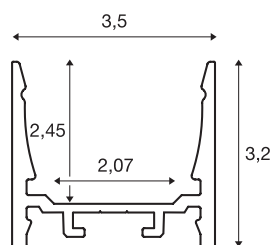

## GRAZIA 20

opbouwprofiel, led, standaard, glad, 3 m, wit

Glad GRAZIA 20 opbouwprofiel van 1, 2 en 3 m lang zonder afdekking voor de montage van ledstrips tot 20 mm breed. Het profiel is in het wit, zwart en geanodiseerd aluminium verkrijgbaar.

## TECHNISCHE SPECIFICATIES

Art.nr.	1000524
IP-code	IP 20
Montage	Opbouw
Montagebeschrijving	Plafond, Plafond met accessoires, Pendelprofiel, Wand, Wand met accessoires
Kleur	wit
Lengte	300 cm
Breedte	3.5 cm
Hoogte	3.2 cm
Nettogewicht	1.849 kg
Brutogewicht	2.536 kg
BIG WHITE pagina	573