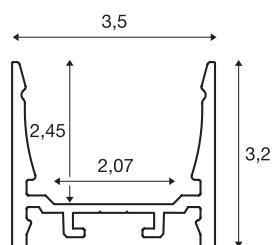

GRAZIA 20

profil natynkowy, LED, standardowy, gładki, 3m, kolor biały

Gładki profil natynkowy GRAZIA 20 dostępny w długościach 1, 2 i 3 m, bez osłony do montażu taśm LED o szerokości do 20 mm. Profil jest dostępny w kolorze białym, czarnym i z anodowanego aluminium.

DANE TECHNICZNE

Nr artykułu	1000524
Kod IP	IP 20
Montaż	Wersja natynkowa
Szczegóły dotyczące montażu	Wersja sufitowa, Wersja sufitowa z akcesoriami, Profil do lamp wiszących, Wersja ścienna, Wersja ścienna z akcesoriami
Kolor	biały
Długość	300 cm
Szerokość	3.5 cm
Wysokość	3.2 cm
Waga netto	1.849 kg
Waga brutto	2.536 kg
Strona BIG WHITE	573