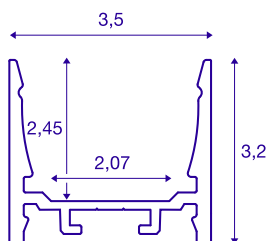

GRAZIA 20

perfil de instalação à superfície, LED, standard, liso, 3m, branco

Perfil de instalação à superfície GRAZIA 20 liso, em comprimentos de 1, 2 e 3 m, não incluindo a cobertura, destinado à montagem de tiras LED de até 20 mm de largura. O perfil está disponível em branco, preto e alumínio anodizado.

DADOS TÉCNICOS

Ref. n.º	1000524
IP Code	IP 20
Montagem	Montagem à superfície
Pormenores da montagem	Teto, Teto com acessórios, Perfil pendente, Parede, Parede com acessórios
Cor	branco
Comprimento	300 cm
Largura	3.5 cm
Altura	3.2 cm
Peso líquido	1.849 kg
Peso bruto	2.536 kg
Página BIG WHITE	741

Acessórios

1000537	GRAMPO DE MONTAGEM , para perfil de instalação à superfície GRAZIA 20, LED, grampo de montagem visível, 2 peças
1000571	PEÇA DE UNIÃO LONGITUDINAL , para GRAZIA 20, 2 peças
1000555	COBERTURA , para GRAZIA 20, plástico, versão elevada, 3m, acetinado
1000536	GRAMPO DE MONTAGEM , para perfil de instalação à superfície GRAZIA 20, LED, grampo de montagem invisível, 2 peças
1000552	COBERTURA , para GRAZIA 20, plástico, versão elevada, 3m, leitoso
1000540	COBERTURA , para GRAZIA 20, plástico, versão plana, 3m, acetinado
1000566	TAMPÕES DE EXTREMIDADE , para perfil de instalação à superfície GRAZIA 20 standard, 2 peças, versão plana, branco
1000546	COBERTURA , para GRAZIA 20, plástico, versão plana, 3m, fosco
1000569	TAMPÕES DE EXTREMIDADE , para perfil de instalação à superfície GRAZIA 20 standard, 2 peças, versão elevada, branco
1000549	COBERTURA , para GRAZIA 20, plástico, versão plana, 3m, leitoso
1000535	SUPENSÃO PENDENTE , para perfil de instalação à superfície GRAZIA 20, 2m LED, 2 peças