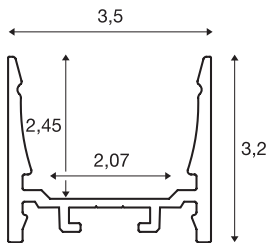

GRAZIA 20

Aufbauprofil, LED, standard, glatt, 3m, schwarz

Glattes GRAZIA 20 Aufbauprofil in 1-, 2- und 3 m Länge exklusive Abdeckung zur Montage von LED Strips bis 20 mm Breite. Das Profil ist in weiß, schwarz und aluminium eloxiert erhältlich.

TECHNISCHE DATEN

Art. Nr.	1000525
IP Code	IP 20
Montage	Aufbau
Montagedetails	Decke, Decke mit Zubehör, Pendelprofil, - Wand, Wand mit Zubehör
Farbe	schwarz
Länge	300 cm
Breite	3.5 cm
Höhe	3.2 cm
Nettogewicht	1.874 kg
Bruttogewicht	2.595 kg
BIG WHITE Seite	573

Zubehör

1000537	MONTAGECLIP , für GRAZIA 20 Aufbauprofil, LED, Montageclip sichtbar, 2 Stück
1000571	LÄNGSVERBINDER , für GRAZIA 20, 2 Stück
1000555	ABDECKUNG , für GRAZIA 20, Kunststoff, hohe Ausführung, 3m, satiniert
1000536	MONTAGECLIP , für GRAZIA 20 Aufbauprofil, LED, Montageclip unsichtbar, 2 Stück
1000552	ABDECKUNG , für GRAZIA 20, Kunststoff, hohe Ausführung, 3m, milchig
1000540	ABDECKUNG , für GRAZIA 20, Kunststoff, flache Ausführung, 3m, satiniert
1000546	ABDECKUNG , für GRAZIA 20, Kunststoff, flache Ausführung, 3m, gefrostet
1000567	ENDKAPPEN , für GRAZIA 20 Aufbauprofil standard, 2 Stück, flache Ausführung, schwarz
1000549	ABDECKUNG , für GRAZIA 20, Kunststoff, flache Ausführung, 3m, milchig
1000570	ENDKAPPEN , für GRAZIA 20 Aufbauprofil standard, 2 Stück, hohe Ausführung, schwarz
1000535	PENDELABHÄNGUNG , für GRAZIA 20 Aufbauprofil, 2m LED, 2 Stück