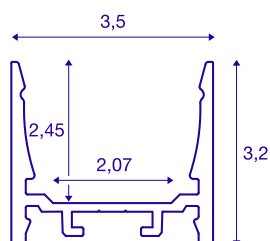

GRAZIA 20

Perfil de montaje, LED, estándar, liso, 3m, negro

Perfil de montaje liso GRAZIA 20 de 1, 2 y 3 m de largo. Cubierta exclusiva para el montaje de tiras LED de hasta 20 mm de ancho. El perfil está disponible en blanco, negro y aluminio anodizado.

Datos técnicos

Art. N.º	1000525
Código IP	IP 20
Montaje	Superficie
Detalles de montaje	Techo, Techo con accesorio, Perfil suspendido, Pared, Pared con accesorio
Color	negro
Longitud	300 cm
Anchura	3.5 cm
Altura	3.2 cm
Peso neto	1.874 kg
Peso bruto	2.595 kg
Página BIG WHITE	741

Accesorios

1000537	CLIP DE MONTAJE , para perfil de montaje GRAZIA 20, clip de montaje visible, 2 unidades
1000571	CONECTOR LONGITUDINAL , para GRAZIA 20, 2 uds.
1000555	CUBIERTA , para GRAZIA 20, plástico, modelo alto, 3m, satinado
1000536	CLIP DE MONTAJE , para perfil de montaje GRAZIA 20, clip de montaje invisible, 2 unidades
1000552	CUBIERTA , para GRAZIA 20, plástico, modelo alto, 3m, opalina
1000540	CUBIERTA , para GRAZIA 20, plástico, modelo plano, 3m, satinado
1000546	CUBIERTA , para GRAZIA 20, plástico, modelo plano, 3m, esmerilado
1000567	TAPAS FINALES , para el perfil de montaje estándar GRAZIA 20, 2 unidades, modelo plano, negro
1000549	CUBIERTA , para GRAZIA 20, plástico, modelo plano, 3m, opalina
1000570	TAPAS FINALES , para el perfil de montaje estándar GRAZIA 20, 2 unidades, modelo alto, negro
1000535	SUSPENSIÓN PENDULAR , para perfil de montaje GRAZIA 20, LED de 2 m, 2 unidades