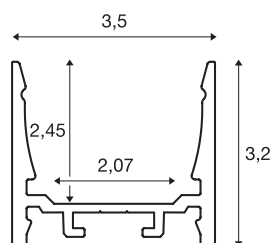

Profilé apparent

GRAZIA 20, LED, standard, lisse, 3m, noir

Profilé apparent lisse GRAZIA 20 de 1, 2 et 3 m de long, sans recouvrement, pour le montage de bandes LED d'une largeur maximale de 20 mm. Le profilé est disponible en blanc, noir et aluminium anodisé.

INFORMATIONS TECHNIQUES

N° art.	1000525
Code IP	IP 20
Montage	Apparent
Infos de montage	Plafond, Plafond avec accessoires, Profilé pour suspension, Mur, Mur avec accessoires
Coloris	noir
Longueur	300 cm
Largeur	3.5 cm
Hauteur	3.2 cm
Poids net	1.874 kg
Poids brut	2.595 kg
BIG WHITE, page	573

Accessoires

1000537	CLIP DE MONTAGE pour profilé apparent GRAZIA 20 , clip de montage visible, 2 pièces
1000571	RACCORD LONGITUDINAL , pour GRAZIA 20, 2 pièces
1000555	PLAQUE DE RECOUVREMENT , pour GRAZIA 20, plastique, version haute, 3m, satiné
1000536	CLIP DE MONTAGE pour profilé apparent GRAZIA 20 , clip de montage invisible, 2 pièces
1000552	PLAQUE DE RECOUVREMENT , pour GRAZIA 20, plastique, version haute, 3m, laiteux
1000540	PLAQUE DE RECOUVREMENT , pour GRAZIA 20, plastique, version plate, 3m, satiné
1000546	PLAQUE DE RECOUVREMENT , pour GRAZIA 20, plastique, version plate, 3m, givré
1000567	EMBOUTS , pour profilé apparent standard GRAZIA 20, 2 pièces, version plate, noir
1000549	PLAQUE DE RECOUVREMENT , pour GRAZIA 20, plastique, version plate, 3m, laiteux
1000570	EMBOUTS , pour profilé apparent standard GRAZIA 20, 2 pièces, version haute, noir
1000535	SUSPENSION À TIGE pour profilé apparent GRAZIA 20 , 2m LED, 2 pièces