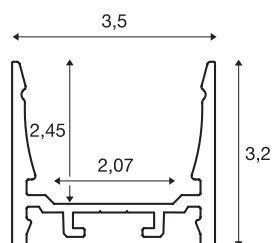

GRAZIA 20

profil en saillie, standard lisse, 3 m, noir

Profil en saillie lisse GRAZIA 20, longueur 1, 2 et 3 m, sans cache pour montage de bandeaux LED jusqu'à 20 mm de large. Le profil est disponible en blanc, noir et aluminium anodisé.

INFORMATIONS TECHNIQUES

Réf.	1000525
Code IP	IP 20
Montage	En saillie
Détails de montage	Plafond, Plafond avec accessoires, Profilé pour suspension, Applique, Applique avec accessoires
Coloris	noir
Longueur	300 cm
Largeur	3.5 cm
Hauteur	3.2 cm
Poids net	1.874 kg
Poids brut	2.595 kg
Page du BIG WHITE	573

Accessoires

1000537	GRAZIA 20 , clips de montage, apparent, inox, 2 pièces
1000571	GRAZIA 20 , connecteur longitudinal, alu, 2 pièces
1000555	GRAZIA 20 , diffuseur haut, 3 m, plastique PMMA, satiné
1000536	GRAZIA 20 , clips de montage, invisible, inox, 2 pièces
1000552	GRAZIA 20 , diffuseur haut, 3 m, plastique PC, opale
1000540	GRAZIA 20 , diffuseur plat, 3 m, plastique PC, satiné
1000546	GRAZIA 20 , diffuseur plat, 3 m, plastique PMMA, satiné
1000567	GRAZIA 20 , embouts, pour profil en saillie standard, avec diffuseur plat, noir, 2 pièces
1000549	GRAZIA 20 , diffuseur plat, 3 m, plastique PMMA, opale
1000570	GRAZIA 20 , embouts, pour profil en saillie standard, avec diffuseur haut, noir, 2 pièces
1000535	GRAZIA 20 , suspension rigide, pour profil en saillie, 2 m, inox, 2 pièces