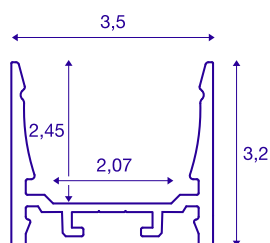

## GRAZIA 20

profilo a parete/plafone, LED, standard, liscio, 3m, nero

Profilo liscio GRAZIA 20 in lunghezze da 1, 2 e 3 metri esclusa copertura per il montaggio di LED strip con larghezza fino a 20 mm. Il profilo è disponibile in bianco, nero e alluminio anodizzato.

## DATI TECNICI

Articolo	1000525
Codice IP	IP 20
Montaggio	Superficie
Dettagli di montaggio	Soffitto, Soffitto con accessori, Profilo per sospensione, Parete, Parete con accessori
Colore	nero
Lunghezza	300 cm
Larghezza	3.5 cm
Altezza	3.2 cm
Peso netto	1.874 kg
Peso lordo	2.595 kg
BIG WHITE pagina	741