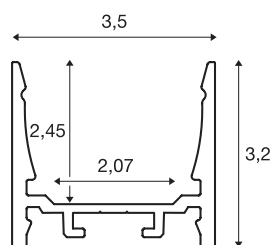

GRAZIA 20

profilo a parete/plafone, LED, standard, liscio, 3m, nero

Profilo liscio GRAZIA 20 in lunghezze da 1, 2 e 3 metri esclusa copertura per il montaggio di LED strip con larghezza fino a 20 mm. Il profilo è disponibile in bianco, nero e alluminio anodizzato.

DATI TECNICI

Articolo	1000525
Codice IP	IP 20
Montaggio	Superficie
Dettagli di montaggio	Soffitto,Soffitto con accessori,Profilo per sospensione,Parete,Parete con accessori
Colore	nero
Lunghezza	300 cm
Larghezza	3.5 cm
Altezza	3.2 cm
Peso netto	1.874 kg
Peso lordo	2.595 kg
BIG WHITE pagina	573