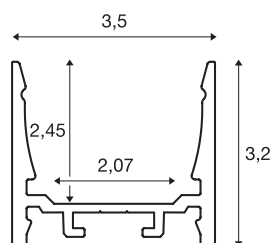

GRAZIA 20

opbouwprofiel, LED, standaard, glad, 3 m, zwart

Glad GRAZIA 20 opbouwprofiel van 1, 2 en 3 m lang, exclusief afdekking voor de montage van LED strips tot 20 mm breed. Het profiel is verkrijgbaar in wit, zwart en geanodiseerd aluminium.

TECHNISCHE GEGEVENS

Art.nr.	1000525
IP-code	IP 20
Montage	opbouw
Montagebeschrijving	plafond,plafond met toebehoren,pendelprofiel,wand,wand met toebehoren
Kleur	zwart
Lengte	300 cm
Breedte	3.5 cm
Hoogte	3.2 cm
Nettogewicht	1.874 kg
Brutogewicht	2.595 kg
BIG WHITE pagina	573