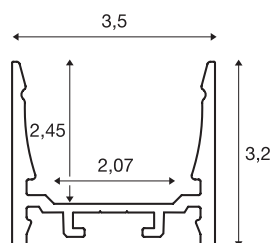

## GRAZIA 20

opbouwprofiel, led, standaard, glad, 3 m, zwart

Glad GRAZIA 20 opbouwprofiel van 1, 2 en 3 m lang zonder afdekking voor de montage van ledstrips tot 20 mm breed. Het profiel is in het wit, zwart en geanodiseerd aluminium verkrijgbaar.

## TECHNISCHE SPECIFICATIES

Art.nr.	1000525
IP-code	IP 20
Montage	Opbouw
Montagebeschrijving	Plafond, Plafond met accessoires, Pendelprofiel, Wand, Wand met accessoires
Kleur	zwart
Lengte	300 cm
Breedte	3.5 cm
Hoogte	3.2 cm
Nettogewicht	1.874 kg
Brutogewicht	2.595 kg
BIG WHITE pagina	573