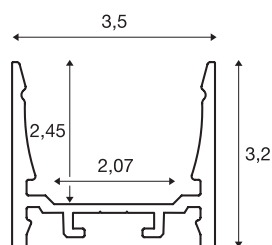

GRAZIA 20

profil natynkowy, LED, standardowy, gładki, 3m, kolor czarny

Gładki profil natynkowy GRAZIA 20 dostępny w długościach 1, 2 i 3 m, bez osłony do montażu taśm LED o szerokości do 20 mm. Profil jest dostępny w kolorze białym, czarnym i z anodowanego aluminium.

DANE TECHNICZNE

Nr artykułu	1000525
Kod IP	IP 20
Montaż	Wersja natynkowa
Szczegóły dotyczące montażu	Wersja sufitowa, Wersja sufitowa z akcesoriami, Profil do lamp wiszących, Wersja ścienna, Wersja ścienna z akcesoriami
Kolor	czarny
Długość	300 cm
Szerokość	3.5 cm
Wysokość	3.2 cm
Waga netto	1.874 kg
Waga brutto	2.595 kg
Strona BIG WHITE	573