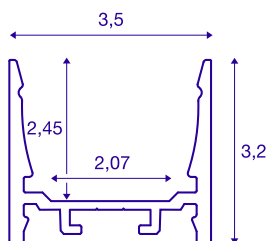

GRAZIA 20

perfil de instalação à superfície, LED, standard, liso, 3m, preto

Perfil de instalação à superfície GRAZIA 20 liso, em comprimentos de 1, 2 e 3 m, não incluindo a cobertura, destinado à montagem de tiras LED de até 20 mm de largura. O perfil está disponível em branco, preto e alumínio anodizado.

DADOS TÉCNICOS

Ref. n.º	1000525
IP Code	IP 20
Montagem	Montagem à superfície
Pormenores da montagem	Teto, Teto com acessórios, Perfil pendente, Parede, Parede com acessórios
Cor	preto
Comprimento	300 cm
Largura	3.5 cm
Altura	3.2 cm
Peso líquido	1.874 kg
Peso bruto	2.595 kg
Página BIG WHITE	741

Acessórios

1000537	GRAMPO DE MONTAGEM , para perfil de instalação à superfície GRAZIA 20, LED, grampo de montagem visível, 2 peças
1000571	PEÇA DE UNIÃO LONGITUDINAL , para GRAZIA 20, 2 peças
1000555	COBERTURA , para GRAZIA 20, plástico, versão elevada, 3m, acetinado
1000536	GRAMPO DE MONTAGEM , para perfil de instalação à superfície GRAZIA 20, LED, grampo de montagem invisível, 2 peças
1000552	COBERTURA , para GRAZIA 20, plástico, versão elevada, 3m, leitoso
1000540	COBERTURA , para GRAZIA 20, plástico, versão plana, 3m, acetinado
1000546	COBERTURA , para GRAZIA 20, plástico, versão plana, 3m, fosco
1000567	TAMPÕES DE EXTREMIDADE , para perfil de instalação à superfície GRAZIA 20 standard, 2 peças, versão plana, preto
1000549	COBERTURA , para GRAZIA 20, plástico, versão plana, 3m, leitoso
1000570	TAMPÕES DE EXTREMIDADE , para perfil de instalação à superfície GRAZIA 20 standard, 2 peças, versão elevada, preto
1000535	SUPENSÃO PENDENTE , para perfil de instalação à superfície GRAZIA 20, 2m LED, 2 peças