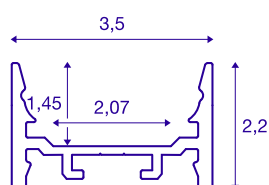

GRAZIA 20

Perfil de montaje, LED, plano, liso, 1m, aluminio

Perfil de montaje plano y liso GRAZIA 20 de 1, 2 y 3 m de largo. Cubierta exclusiva para el montaje de tiras LED de hasta 20 mm de ancho. El perfil está disponible en blanco, negro y aluminio anodizado.

Datos técnicos

Art. N.º	1000526
Código IP	IP 20
Montaje	Superficie
Detalles de montaje	Techo, Techo con accesorio, Perfil suspendido, Pared, Pared con accesorio
Color	aluminio
Longitud	100 cm
Anchura	3.5 cm
Altura	2.2 cm
Peso neto	0.493 kg
Peso bruto	0.763 kg