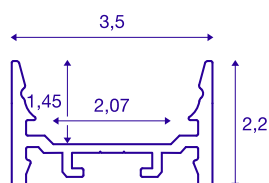

## Profilé apparent

**GRAZIA 20, LED, plat, lisse, 1m, aluminium**

Profilé apparent plat lisse GRAZIA 20 de 1, 2 et 3 m de long, sans recouvrement, pour le montage de bandes LED d'une largeur maximale de 20 mm. Le profilé est disponible en blanc, noir et aluminium anodisé.

## INFORMATIONS TECHNIQUES

N° art.	1000526
Code IP	IP 20
Montage	Apparent
Infos de montage	Plafond, Plafond avec accessoires, Profilé pour suspension, Mur, Mur avec accessoires
Coloris	alu
Longueur	100 cm
Largeur	3.5 cm
Hauteur	2.2 cm
Poids net	0.493 kg
Poids brut	0.763 kg