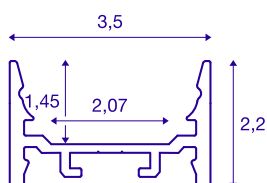

## GRAZIA 20

profil en saillie, plat lisse, 1 m, alu

Profil en saillie plat, lisse GRAZIA 20, longueur 1, 2 et 3 m, sans cache pour montage de bandeaux LED jusqu'à 20 mm de large. Le profil est disponible en blanc, noir et aluminium anodisé.

### INFORMATIONS TECHNIQUES

Réf.	1000526
Code IP	IP 20
Montage	En saillie
Détails de montage	Plafond, Plafond avec accessoires, Profilé pour suspension, Applique, Applique avec accessoires
Coloris	alu
Longueur	100 cm
Largeur	3.5 cm
Hauteur	2.2 cm
Poids net	0.493 kg
Poids brut	0.763 kg