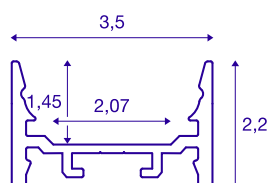

GRAZIA 20

profilo a parete/plafone, LED, piatto, liscio, 1m, alluminio

Profilo piatto, liscio GRAZIA 20 in lunghezze da 1, 2 e 3 metri esclusa copertura per il montaggio di LED strip con larghezza fino a 20 mm. Il profilo è disponibile in bianco, nero e alluminio anodizzato.

DATI TECNICI

Articolo	1000526
Codice IP	IP 20
Montaggio	Superficie
Dettagli di montaggio	Soffitto,Soffitto con accessori,Profilo per sospensione,Parete,Parete con accessori
Colore	alluminio
Lunghezza	100 cm
Larghezza	3.5 cm
Altezza	2.2 cm
Peso netto	0.493 kg
Peso lordo	0.763 kg