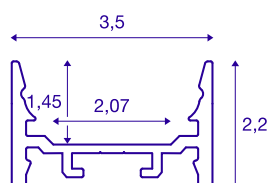

GRAZIA 20

profilo a parete/plafone, LED, piatto, liscio, 1m, alluminio

Profilo piatto, liscio GRAZIA 20 in lunghezze da 1, 2 e 3 metri esclusa copertura per il montaggio di LED strip con larghezza fino a 20 mm. Il profilo è disponibile in bianco, nero e alluminio anodizzato.

DATI TECNICI

Articolo	1000526
Codice IP	IP 20
Montaggio	Superficie
Dettagli di montaggio	Soffitto, Soffitto con accessori, Profilo per sospensione, Parete, Parete con accessori
Colore	alluminio
Lunghezza	100 cm
Larghezza	3.5 cm
Altezza	2.2 cm
Peso netto	0.493 kg
Peso lordo	0.763 kg