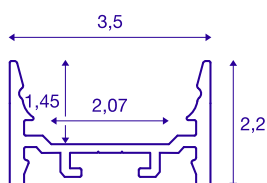

GRAZIA 20

utenpåliggende profil, LED, flat, glatt, 1 m, aluminium

Flat, glatt GRAZIA 20 utenpåliggende profil, fås i 1-, 2- og 3 m lengde (ekskl. deksel) for montering av FLEXSTRIP LED-strips med en bredde på opptil 20 mm. Profilen fås i hvit, sort og eloksert aluminium.

TEKNISKE DATA

Art.nr.	1000526
IP-kode	IP 20
Montering	Utenpåliggende montering
Montering detaljer	Tak, Tak med tilbehør, Pendelprofil, Vegg, - Vegg med tilbehør
Farge	aluminium
Lengde	100 cm
Bredde	3.5 cm
Høyde	2.2 cm
Nettvekt	0.493 kg
Bruttvekt	0.763 kg