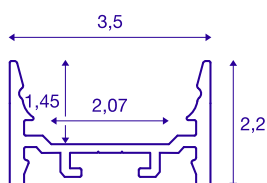

## GRAZIA 20

opbouwprofiel, led, plat, glad, 1 m, aluminium

Plat, glad GRAZIA 20 opbouwprofiel van 1, 2 en 3 m lang zonder afdekking voor de montage van ledstrips tot 20 mm breed. Het profiel is in het wit, zwart en geanodiseerd aluminium verkrijgbaar.

## TECHNISCHE SPECIFICATIES

Art.nr.	1000526
IP-code	IP 20
Montage	Opbouw
Montagebeschrijving	Plafond, Plafond met accessoires, Pendelprofiel, Wand, Wand met accessoires
Kleur	alu
Lengte	100 cm
Breedte	3.5 cm
Hoogte	2.2 cm
Nettogewicht	0.493 kg
Brutogewicht	0.763 kg