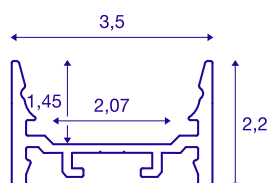

## GRAZIA 20

perfil de instalação à superfície, LED, plano, liso, 1m, alumínio

Perfil de instalação à superfície GRAZIA 20 liso, em comprimentos de 1, 2 e 3 m, não incluindo a cobertura, destinado à montagem de tiras LED de até 20 mm de largura. O perfil está disponível em branco, preto e alumínio anodizado.

## DADOS TÉCNICOS

Ref. n.º	1000526
IP Code	IP 20
Montagem	Montagem à superfície
Pormenores da montagem	Teto, Teto com acessórios, Perfil pendente, Parede, Parede com acessórios
Cor	Alumínio
Comprimento	100 cm
Largura	3.5 cm
Altura	2.2 cm
Peso líquido	0.493 kg
Peso bruto	0.763 kg