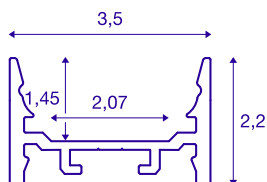

GRAZIA 20

монтажный профиль для светодиодов, плоский, гладкий, 1 м, алюминиевый

Плоский гладкий монтажный профиль GRAZIA 20 различных размеров (1, 2 и 3 м), эксклюзивная крышка для установки светодиодных лент шириной до 20 мм. Профиль доступен в нескольких вариантах (белый, черный и анодированный алюминий).

Технические характеристики

Тов. №	1000526
IP Code	IP 20
Сборка	Накладной
Детали сборки	Потолок, Потолок и аксессуары, Профиль для подвесных светильников, Стена, Стена и аксессуары
Цвет	Алюминий
Длина	100 cm
Ширина	3.5 cm
Высота	2.2 cm
Вес нетто	0.493 kg
вес брутто	0.763 kg