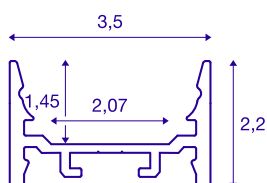

## GRAZIA 20

nadgradni profil, LED, ploski, gladki, 1m, aluminij

Ploski, gladek nadgradni profil GRAZIA 20, dolžine 1, 2 ali 3 m, brez pokrova, za montažo LED trakov s širino do 20 mm. Profil je na voljo v beli in črni barvi in z videzom eloksi-ranega aluminija.

## TEHNIČNI PODATKI

Št. art.	1000526
IP koda	IP 20
Montaža	Nadgradnja
Podrobnosti montaže	Strop, Strop z dodatki, Viseči profil, Stena, S-tena z dodatki
Barva	aluminij
Dolžina	100 cm
Širina	3.5 cm
Višina	2.2 cm
Neto teža	0.493 kg
Bruto teža	0.763 kg