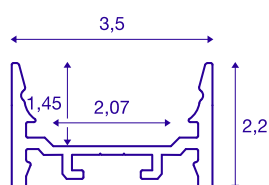

GRAZIA 20

Perfil de montaje, LED, plano, liso, 1m, blanco

Perfil de montaje plano y liso GRAZIA 20 de 1, 2 y 3 m de largo. Cubierta exclusiva para el montaje de tiras LED de hasta 20 mm de ancho. El perfil está disponible en blanco, negro y aluminio anodizado.

Datos técnicos

Art. N.º	1000527
Código IP	IP 20
Montaje	Superficie
Detalles de montaje	Techo, Techo con accesorio, Perfil suspendido, Pared, Pared con accesorio
Color	blanco
Longitud	100 cm
Anchura	3.5 cm
Altura	2.2 cm
Peso neto	0.506 kg
Peso bruto	0.784 kg