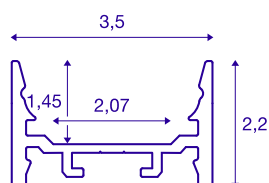

## GRAZIA 20

profil en saillie, plat lisse, 1 m, blanc

Profil en saillie plat, lisse GRAZIA 20, longueur 1, 2 et 3 m, sans cache pour montage de bandeaux LED jusqu'à 20 mm de large. Le profil est disponible en blanc, noir et aluminium anodisé.

## INFORMATIONS TECHNIQUES

|                    |   |
|--------------------|---|
| Réf.               | 1000527   |
| Code IP            | IP 20   |
| Montage            | En saillie  |
| Détails de montage | Plafond, Plafond avec accessoires, Profilé pour suspension, Applique, Applique avec accessoires |
| Coloris            | blanc   |
| Longueur           | 100 cm  |
| Largeur            | 3.5 cm  |
| Hauteur            | 2.2 cm  |
| Poids net          | 0.506 kg  |
| Poids brut         | 0.784 kg  |