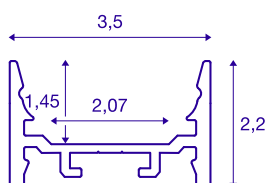

GRAZIA 20

utenpåliggende profil, LED, flat, glatt, 1 m, hvit

Flat, glatt GRAZIA 20 utenpåliggende profil, fås i 1-, 2- og 3 m lengde (ekskl. deksel) for montering av FLEXSTRIP LED-strips med en bredde på opptil 20 mm. Profilen fås i hvit, sort og eloksert aluminium.

TEKNISKE DATA

Art.nr.	1000527
IP-kode	IP 20
Montering	Utenpåliggende montering
Montering detaljer	Tak, Tak med tilbehør, Pendelprofil, Vegg, - Vegg med tilbehør
Farge	hvit
Lengde	100 cm
Bredde	3.5 cm
Høyde	2.2 cm
Nettvekt	0.506 kg
Bruttovekt	0.784 kg