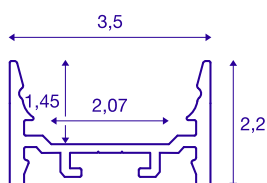

## GRAZIA 20

opbouwprofiel, led, plat, glad, 1 m, wit

Plat, glad GRAZIA 20 opbouwprofiel van 1, 2 en 3 m lang zonder afdekking voor de montage van ledstrips tot 20 mm breed. Het profiel is in het wit, zwart en geanodiseerd aluminium verkrijgbaar.

### TECHNISCHE SPECIFICATIES

Art.nr.	1000527
IP-code	IP 20
Montage	Opbouw
Montagebeschrijving	Plafond, Plafond met accessoires, Pendelprofiel, Wand, Wand met accessoires
Kleur	wit
Lengte	100 cm
Breedte	3.5 cm
Hoogte	2.2 cm
Nettogewicht	0.506 kg
Brutogewicht	0.784 kg