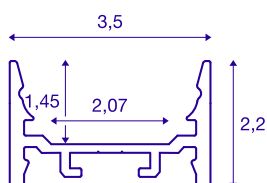

GRAZIA 20

profil natynkowy, LED, płaski, gładki, 1m, kolor biały

Płaski, gładki profil natynkowy GRAZIA 20 dostępny w długościach 1, 2 i 3 m, bez osłony do montażu taśm LED o szerokości do 20 mm. Profil jest dostępny w kolorze białym, czarnym i z anodowanego aluminium.

DANE TECHNICZNE

Nr artykułu	1000527
Kod IP	IP 20
Montaż	Wersja natynkowa
Szczegóły dotyczące montażu	Wersja sufitowa, Wersja sufitowa z akcesoriami, Profil do lamp wiszących, Wersja ścienna, Wersja ścienna z akcesoriami
Kolor	biały
Długość	100 cm
Szerokość	3.5 cm
Wysokość	2.2 cm
Waga netto	0.506 kg
Waga brutto	0.784 kg