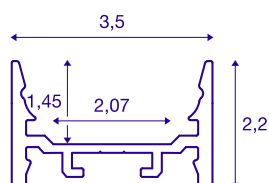

GRAZIA 20

монтажный профиль для светодиодов, плоский, гладкий, 1 м, белый

Плоский гладкий монтажный профиль GRAZIA 20 различных размеров (1, 2 и 3 м), эксклюзивная крышка для установки светодиодных лент шириной до 20 мм. Профиль доступен в нескольких вариантах (белый, черный и анодированный алюминий).

Технические характеристики

Тов. №	1000527
IP Code	IP 20
Сборка	Накладной
Детали сборки	Потолок, Потолок и аксессуары, Профиль для подвесных светильников, Стена, Стена и аксессуары
Цвет	белый
Длина	100 cm
Ширина	3.5 cm
Высота	2.2 cm
Вес нетто	0.506 kg
вес брутто	0.784 kg