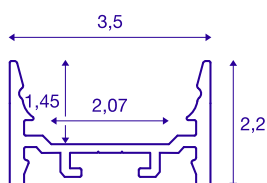

## GRAZIA 20

nadgradni profil, LED, ploski, gladki, 1m, beli

Ploski, gladek nadgradni profil GRAZIA 20, dolžine 1, 2 ali 3 m, brez pokrova, za montažo LED trakov s širino do 20 mm. Profil je na voljo v beli in črni barvi in z videzom eloksi-ranega aluminija.

## TEHNIČNI PODATKI

Št. art.	1000527
IP koda	IP 20
Montaža	Nadgradnja
Podrobnosti montaže	Strop, Strop z dodatki, Viseči profil, Stena, S-tena z dodatki
Barva	bela
Dolžina	100 cm
Širina	3.5 cm
Višina	2.2 cm
Neto teža	0.506 kg
Bruto teža	0.784 kg