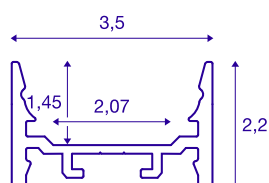

GRAZIA 20 LED nástavbový profil

plochý, hladký, 1m, černá

Plochý, hladký nástavbový profil GRAZIA 20 o délce 1, 2 a 3 m kromě krytu k montáži pásek LED do šířky 20 mm. Profil je k dostání v bílé, černé a jako eloxovaný Al.

TECHNICKÁ DATA

Č. výrobku	1000528
Kód IP	IP 20
Montáž	Nástavba
Podrobnosti montáže	Strop, Strop s příslušenstvím, Profil závěsu, Stěna, Stěna s příslušenstvím
Barva	černá
Délka	100 cm
Šířka	3.5 cm
Výška	2.2 cm
Hmotnost netto	0.515 kg
Celková hmotnost	0.784 kg