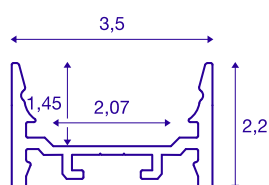

GRAZIA 20

Perfil de montaje, LED, plano, liso, 1m, negro

Perfil de montaje plano y liso GRAZIA 20 de 1, 2 y 3 m de largo. Cubierta exclusiva para el montaje de tiras LED de hasta 20 mm de ancho. El perfil está disponible en blanco, negro y aluminio anodizado.

Datos técnicos

Art. N.º	1000528
Código IP	IP 20
Montaje	Superficie
Detalles de montaje	Techo, Techo con accesorio, Perfil suspendido, Pared, Pared con accesorio
Color	negro
Longitud	100 cm
Anchura	3.5 cm
Altura	2.2 cm
Peso neto	0.515 kg
Peso bruto	0.784 kg