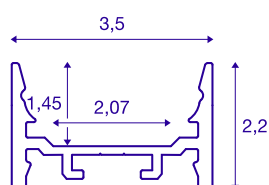

Profilé apparent

GRAZIA 20, LED, plat, lisse, 1m, noir

Profilé apparent plat lisse GRAZIA 20 de 1, 2 et 3 m de long, sans recouvrement, pour le montage de bandes LED d'une largeur maximale de 20 mm. Le profilé est disponible en blanc, noir et aluminium anodisé.

INFORMATIONS TECHNIQUES

N° art.	1000528
Code IP	IP 20
Montage	Apparent
Infos de montage	Plafond, Plafond avec accessoires, Profilé pour suspension, Mur, Mur avec accessoires
Coloris	noir
Longueur	100 cm
Largeur	3.5 cm
Hauteur	2.2 cm
Poids net	0.515 kg
Poids brut	0.784 kg