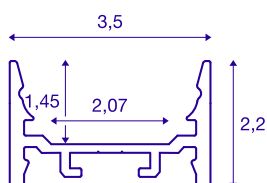

## GRAZIA 20

profil en saillie, plat lisse, 1 m, noir

Profil en saillie plat, lisse GRAZIA 20, longueur 1, 2 et 3 m, sans cache pour montage de bandeaux LED jusqu'à 20 mm de large. Le profil est disponible en blanc, noir et aluminium anodisé.

## INFORMATIONS TECHNIQUES

Réf.	1000528
Code IP	IP 20
Montage	En saillie
Détails de montage	Plafond, Plafond avec accessoires, Profilé pour suspension, Applique, Applique avec accessoires
Coloris	noir
Longueur	100 cm
Largeur	3.5 cm
Hauteur	2.2 cm
Poids net	0.515 kg
Poids brut	0.784 kg