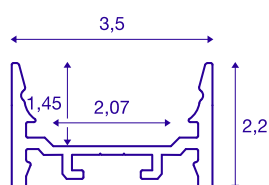

## GRAZIA 20

**profilo a parete/plafone, LED, piatto, liscio, 1m, nero**

Profilo piatto, liscio GRAZIA 20 in lunghezze da 1, 2 e 3 metri esclusa copertura per il montaggio di LED strip con larghezza fino a 20 mm. Il profilo è disponibile in bianco, nero e alluminio anodizzato.

## DATI TECNICI

Articolo	1000528
Codice IP	IP 20
Montaggio	Superficie
Dettagli di montaggio	Soffitto,Soffitto con accessori,Profilo per sospensione,Parete,Parete con accessori
Colore	nero
Lunghezza	100 cm
Larghezza	3.5 cm
Altezza	2.2 cm
Peso netto	0.515 kg
Peso lordo	0.784 kg