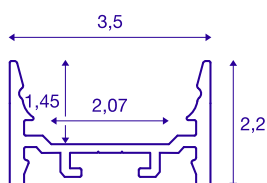

## GRAZIA 20

**profilo a parete/plafone, LED, piatto, liscio, 1m, nero**

Profilo piatto, liscio GRAZIA 20 in lunghezze da 1, 2 e 3 metri esclusa copertura per il montaggio di LED strip con larghezza fino a 20 mm. Il profilo è disponibile in bianco, nero e alluminio anodizzato.

## DATI TECNICI

Articolo	1000528
Codice IP	IP 20
Montaggio	Superficie
Dettagli di montaggio	Soffitto, Soffitto con accessori, Profilo per sospensione, Parete, Parete con accessori
Colore	nero
Lunghezza	100 cm
Larghezza	3.5 cm
Altezza	2.2 cm
Peso netto	0.515 kg
Peso lordo	0.784 kg