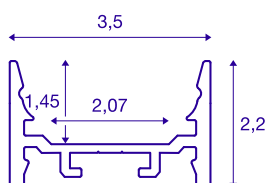

GRAZIA 20

profil natynkowy, LED, płaski, gładki, 1m, kolor czarny

Płaski, gładki profil natynkowy GRAZIA 20 dostępny w długościach 1, 2 i 3 m, bez osłony do montażu taśm LED o szerokości do 20 mm. Profil jest dostępny w kolorze białym, czarnym i z anodowanego aluminium.

DANE TECHNICZNE

Nr artykułu	1000528
Kod IP	IP 20
Montaż	Wersja natynkowa
Szczegóły dotyczące montażu	Wersja sufitowa, Wersja sufitowa z akcesoriami, Profil do lamp wiszących, Wersja ścienna, Wersja ścienna z akcesoriami
Kolor	czarny
Długość	100 cm
Szerokość	3.5 cm
Wysokość	2.2 cm
Waga netto	0.515 kg
Waga brutto	0.784 kg